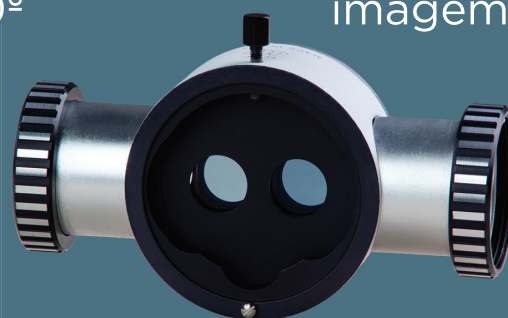

Excelência para o ensino e pesquisa médica.

DFVASCONCELLOS

MU-M19

É o microscópio de bancada da DFVasconcellos e tem como principal vantagem a mesma cabeça óptica e sistema de iluminação de LED dos outros microscópios da empresa, proporcionando qualidade óptica, alta intensidade de luz, possibilidade de uso de sistema de foto e binocular secundário.

Sua estrutura e seu braço pantográfico é o ideal para eventos, cursos e pesquisas acadêmicas ou médicas, tornando-se o microscópio ideal para um maior número de especialidades.

ACESSÓRIOS

Binocular
inclinável 0-60°

Divisor de
imagem 50/50

MU-M19MF

Esse equipamento tem as mesmas características do MU-M19, além de ter um sistema de **Microfocalização motorizada, controlada por pedal**, para maior precisão e comodidade do usuário, mantendo suas mãos livres durante os procedimentos.

Adaptador de câmara SLR

DESCRIÇÃO TÉCNICA E MEDIDAS

| | | M19 | M19MF |
|------------|---------------------------|---|------------------|
| Cabeça | Seleção de aumento | Tipo Tambor | |
| | Objetiva | 200mm | |
| | Oculares | 12,5x | |
| | Binóculo | 45 graus | |
| | Total de aumentos | 4x, 6x, 10x, 16x e 25x | |
| | Campo observado | 55mm, 34mm, 21mm, 13mm, 8mm | |
| | Distância interpupilar | 55 a 77mm | |
| | Focalização | Manual na objetiva | Motorizado |
| Iluminação | Fonte de luz | LED | |
| | Campo de iluminação | 55 | |
| | Iluminação controle | Ajuste por botão giratório na cabeça | |
| | Intensidade da iluminação | Acima de 100 mil LUX | |
| | Filtros | Laranja/Verde | Laranja ou Verde |
| Estativa | Estativa | De mesa | |
| | Extensão máxima de braço | 860mm | 960mm |
| | Curso braço vertical | 550 | |
| Outros | Binóculo | 0-60° | |
| | Divisor | MC-A236 - Uma saída ou MC-A50 Duas Saídas | |
| | Adaptador de câmera | MC-A52 ou MC-A367 | |
| | Ocular | 10x | |