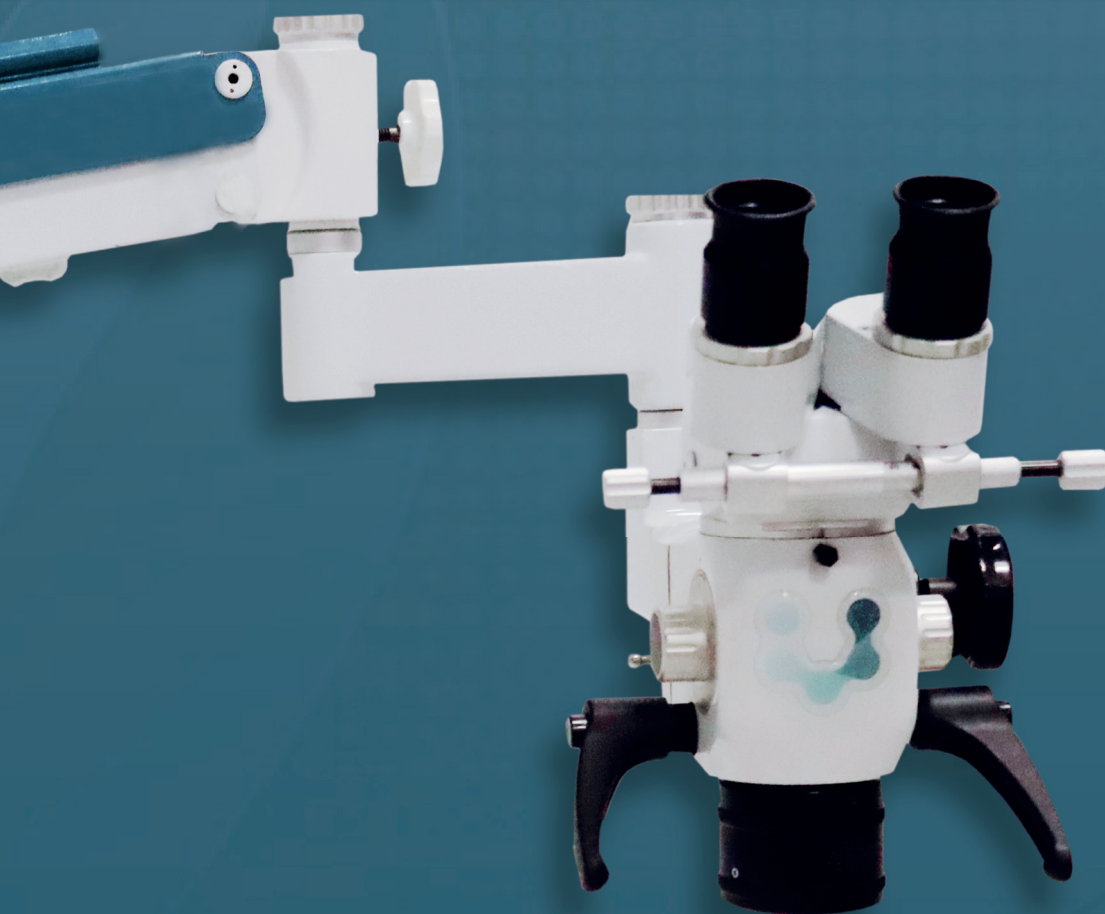

MU-M19

Microscópio de Mesa - DFVasconcellos

A linha de Microscópios de Mesa DFVasconcellos é altamente versátil e possui a mesma qualidade óptica dos outros microscópios da empresa.

Compacto e poderoso. O melhor custo x benefício, alinhando qualidade, confiabilidade e um preço acessível.

Excelência para o ensino e pesquisa médica.

DFVASCONCELLOS

MU-M19

É o microscópio de bancada da DFVasconcellos e tem como principal vantagem a mesma cabeça óptica e sistema de iluminação de LED dos outros microscópios da empresa, proporcionando qualidade óptica, alta intensidade de luz, possibilidade de uso de sistema de foto e binocular secundário.

Sua estrutura e seu braço pantográfico é o ideal para eventos, cursos e pesquisas acadêmicas ou médicas, tornando-se o microscópio ideal para um maior número de especialidades.

ACESSÓRIOS

Binocular
inclinável 0-60°

Divisor de
imagem 50/50

MU-M19MF

Esse equipamento tem as mesmas características do MU-M19, além de ter um sistema de **Microfocalização motorizada, controlada por pedal**, para maior precisão e comodidade do usuário, mantendo suas mãos livres durante os procedimentos.